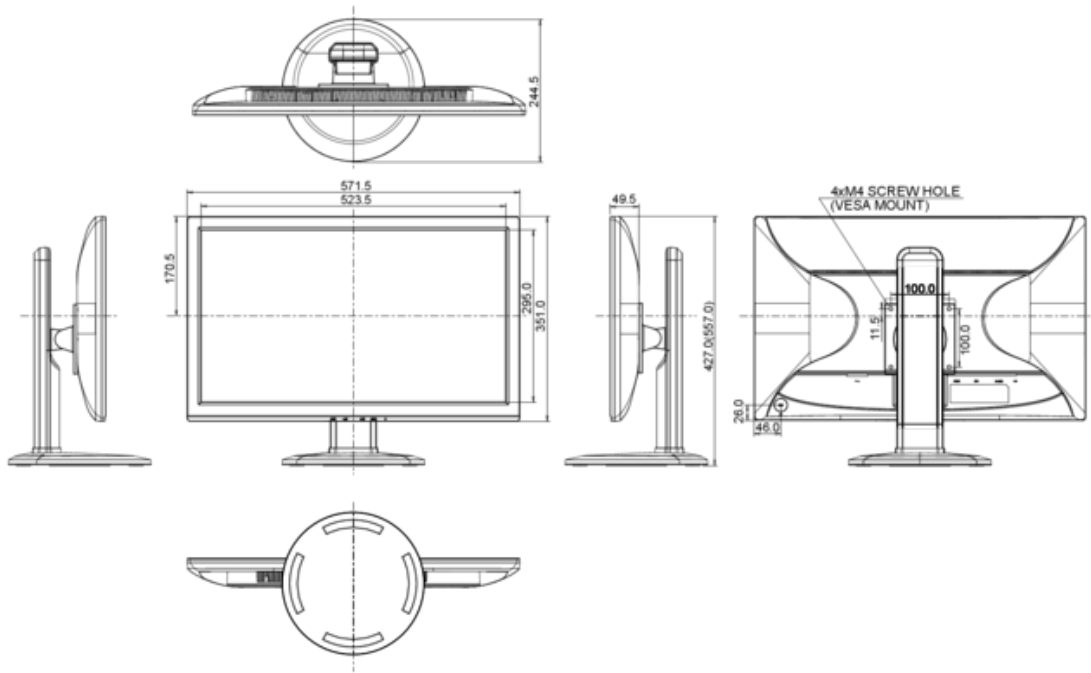

6. LABEL D'EFFICACITÉ ÉNERGÉTIQUE (UE)

CLASSE D'EFFICACITÉ ÉNERGÉTIQUE	A
CONSOMMATION D'ÉNERGIE EN UTILISATION NORMALE	21.8W
CONSOMMATION D'ÉNERGIE ANNUELLE	32 kWh / an*
DIAGONALE VISIBLE DE LA DALLE	60 cm; 23.6"; (24" segment)

8. DIMENSIONS ET POIDS

DIMENSIONS L X H X P	571.5 x 427 (557) x 244.5 mm
POIDS	6.1 kg

All trademarks acknowledged. Errors and changes reserved. Product specifications are subject to change without notice. All LCD's comply with ISO-13406-2 which specifies the number and type of pixel defects.